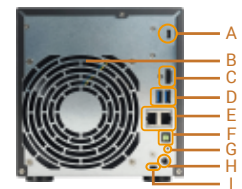

- A. Power LED Indicator
- B. System Status LED Indicator
- C. Hard Disk LED Indicator
- D. Network LED Indicator
- E. USB LED Indicator

- A. USB 3.0 Type-C Port
- B. System Fan
- C. HDMI Port
- D. USB 3.0 Type-A Port
- E. RJ45 Port
- F. S/PDIF Port
- G. Reset Button
- H. DC Input
- I. K-lock