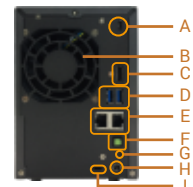

- A. Power LED Indicator
- B. System Status LED Indicator
- C. Hard Disk LED Indicator
- D. Network LED Indicator
- E. USB LED Indicator

- A. USB 3.0 Type-C Port
- B. System Fan
- C. HDMI Port
- D. USB 3.0 Type-A Port
- E. RJ45 Port
- F. S/PDIF Port
- G. Reset Button
- H. DC Input
- I. K-lock